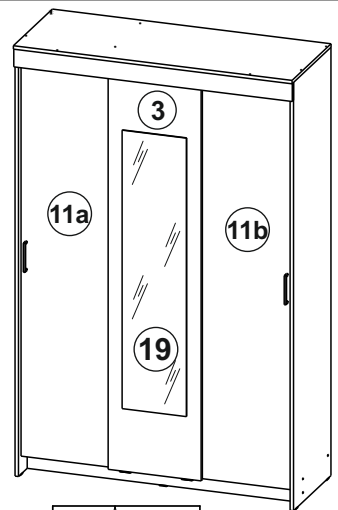

Шкаф-купе «ШКП 2»

1301x2016x500 (ШxВxГ)

 Уважаемые покупатели! Идеального качества сборки можно добиться только путем привлечения **ПРОФЕССИОНАЛЬНОГО** (толкового) сборщика мебели.

Все замечания и пожелания присылайте по адресу mebeleconomy@mail.ru, они будут рассмотрены **НЕЗАМЕДЛИТЕЛЬНО**.

 x20	 x1	1,6x25  x86	 x6	 x2
4x16  x55	 x2	 x9	 x8	 x1

Ø5 mm
Ø6 mm
Ø8 mm

1 2 3	L=mm			
1	2000	480	1	1
2	2000	480	1	1
3	1878	434	1	2
4	1884	410	1	1
5	1301	500	1	3
6	1268	423	1	3
7	400	410	1	3
8	400	410	2	3
9	1268	100	1	3
10	1300	84	1	3
11a,b	1878	434	2	2
12	1297	477	4	3
13	847		1	3
14	1267		3	3
17	1194		1	3
18	1194		1	3
19	1300	300	1	2