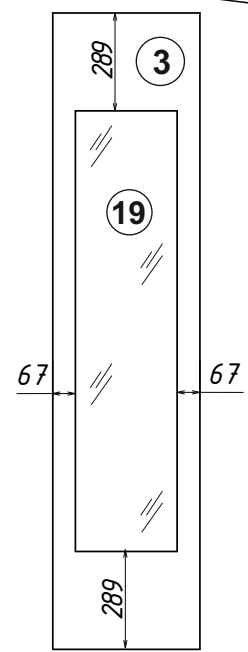

Шкаф-купе «ШКП 2»

1301x2016x500 (ШxВxГ)

 Уважаемые покупатели! Идеального качества сборки можно добиться только путем привлечения **ПРОФЕССИОНАЛЬНОГО** (толкового) сборщика мебели.

Все замечания и пожелания присылайте по адресу mebeleconomy@mail.ru, они будут рассмотрены **НЕЗАМЕДЛИТЕЛЬНО**.

 x20	 x1	1,6x25  x86	 x6	 x2
4x16  x55	 x2	 x9	 x8	 x1

Ø5 mm
Ø6 mm
Ø8 mm

1 2 3	L=mm			
1	2000	480	1	1
2	2000	480	1	1
3	1878	434	1	2
4	1884	410	1	1
5	1301	500	1	3
6	1268	423	1	3
7	400	410	1	3
8	400	410	2	3
9	1268	100	1	3
10	1300	84	1	3
11a,b	1878	434	2	2
12	1297	477	4	3
13	847		1	3
14	1267		3	3
17	1194		1	3
18	1194		1	3
19	1300	300	1	2