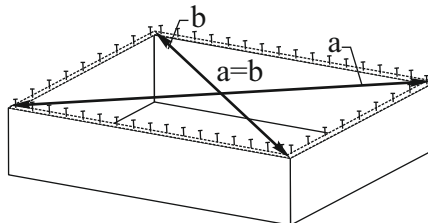

Шкаф-купе «ШКП 2»

1301x2016x500 (ШxВxГ)

 Уважаемые покупатели! Идеального качества сборки можно добиться только путем привлечения **ПРОФЕССИОНАЛЬНОГО** (толкового) сборщика мебели.

Все замечания и пожелания присылайте по адресу mebeleconomy@mail.ru, они будут рассмотрены **НЕЗАМЕДЛИТЕЛЬНО**.

 x20	 x1	1,6x25  x86	 x6	 x2
4x16  x55	 x2	 x9	 x8	 x1

Ø5 mm
Ø6 mm
Ø8 mm

1 2 3	L=mm			
1	2000	480	1	1
2	2000	480	1	1
3	1878	434	1	2
4	1884	410	1	1
5	1301	500	1	3
6	1268	423	1	3
7	400	410	1	3
8	400	410	2	3
9	1268	100	1	3
10	1300	84	1	3
11a,b	1878	434	2	2
12	1297	477	4	3
13	847		1	3
14	1267		3	3
17	1194		1	3
18	1194		1	3
19	1300	300	1	2