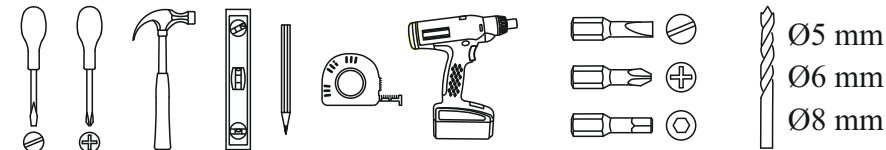

Шкаф-купе «ШКП 2»

1301x2016x500 (ШxВxГ)

 Уважаемые покупатели! Идеального качества сборки можно добиться только путем привлечения **ПРОФЕССИОНАЛЬНОГО** (толкового) сборщика мебели.

Все замечания и пожелания присылайте по адресу mebeleconomy@mail.ru, они будут рассмотрены **НЕЗАМЕДЛИТЕЛЬНО**.

 x20	 x1	1,6x25  x86	 x6	 x2
4x16  x55	 x2	 x9	 x8	 x1

Ø5 mm
Ø6 mm
Ø8 mm

1 2 3	L=mm			
1	2000	480	1	1
2	2000	480	1	1
3	1878	434	1	2
4	1884	410	1	1
5	1301	500	1	3
6	1268	423	1	3
7	400	410	1	3
8	400	410	2	3
9	1268	100	1	3
10	1300	84	1	3
11a,b	1878	434	2	2
12	1297	477	4	3
13	847		1	3
14	1267		3	3
17	1194		1	3
18	1194		1	3
19	1300	300	1	2