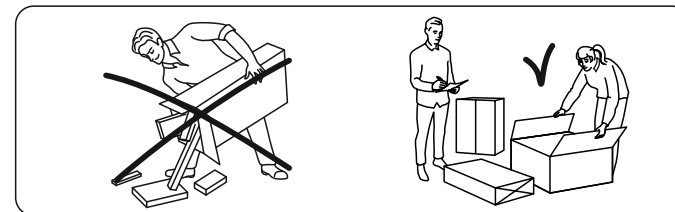

Шкаф-купе «ШКП 2»

1301x2016x500 (ШxВxГ)

Уважаемые покупатели! Идеального качества сборки можно добиться только путем привлечения **ПРОФЕССИОНАЛЬНОГО** (толкового) сборщика мебели.

Все замечания и пожелания присылайте по адресу mebeleconomy@mail.ru, они будут рассмотрены **НЕЗАМЕДЛИТЕЛЬНО**.

 x20	 x1	1,6x25 x86	 x6	 x2
4x16 x55	 x2	 x9	 x8	 x1

Ø5 mm
Ø6 mm
Ø8 mm