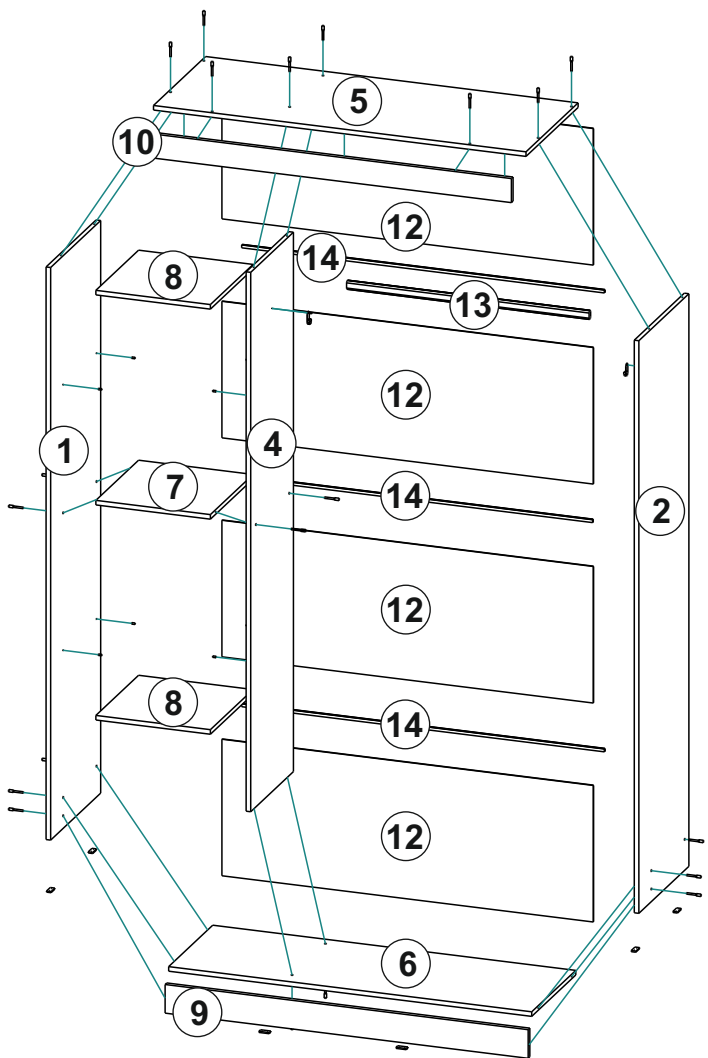

Шкаф-купе «ШКП 2»

1301x2016x500 (ШxВxГ)

 Уважаемые покупатели! Идеального качества сборки можно добиться только путем привлечения **ПРОФЕССИОНАЛЬНОГО** (толкового) сборщика мебели.

Все замечания и пожелания присылайте по адресу mebeleconomy@mail.ru, они будут рассмотрены **НЕЗАМЕДЛИТЕЛЬНО**.

 x20	 x1	1,6x25  x86	 x6	 x2
4x16  x55	 x2	 x9	 x8	 x1

Ø5 mm
Ø6 mm
Ø8 mm

1 2 3	L=mm			
1	2000	480	1	1
2	2000	480	1	1
3	1878	434	1	2
4	1884	410	1	1
5	1301	500	1	3
6	1268	423	1	3
7	400	410	1	3
8	400	410	2	3
9	1268	100	1	3
10	1300	84	1	3
11a,b	1878	434	2	2
12	1297	477	4	3
13	847		1	3
14	1267		3	3
17	1194		1	3
18	1194		1	3
19	1300	300	1	2