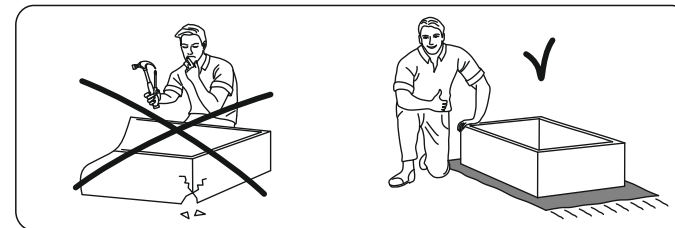

Шкаф-купе «ШКП 2»

1301x2016x500 (ШxВxГ)

Уважаемые покупатели! Идеального качества сборки можно добиться только путем привлечения **ПРОФЕССИОНАЛЬНОГО** (толкового) сборщика мебели.

Все замечания и пожелания присылайте по адресу mebeleconomy@mail.ru, они будут рассмотрены **НЕЗАМЕДЛИТЕЛЬНО**.

 x20	 x1	1,6x25 x86	 x6	 x2
4x16 x55	 x2	 x9	 x8	 x1

Ø5 mm
Ø6 mm
Ø8 mm